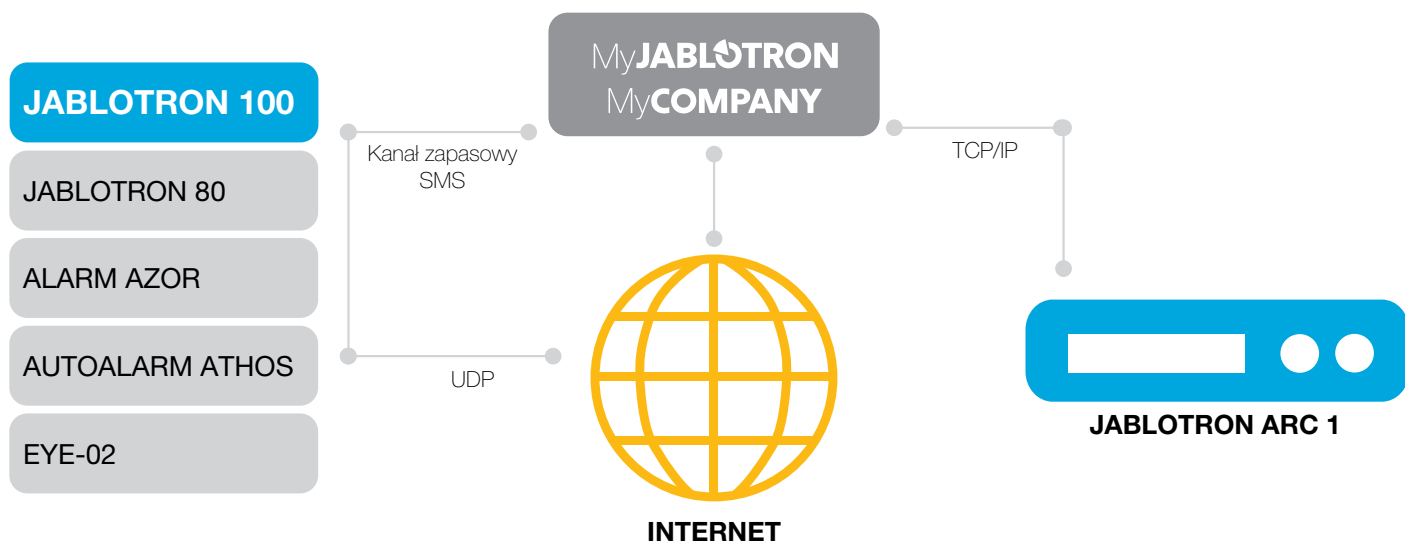

JABLOTRON ARC 1

Najprostszy sposób monitorowania systemów alarmowych JABLOTRON

Wypróbuj
bezpłatnie

ALL IN ONE

ponad

2/3

obiektów w Republice Czeskiej monitorowane jest przez nasze oprogramowanie

klienci z ponad

30

krajów na całym świecie używają naszego oprogramowania

do

40.000

budynków może być nadzorowane przez jedną aplikację ARC1

Jak działa JABLOTRON ARC 1

Odkryj prostotę dodawania systemów alarmowych JABLOTRON do stacji monitorowania JABLOTRON ARC1. Przygotujemy kompleksowe rozwiązanie, dostosowane do Twoich potrzeb.

ALL IN ONE

Rewolucyjna metoda definiowania obiektów w systemie JABLOTRON ARC1

- ▶ tylko jedna aplikacja
- ▶ wideoweryfikacja alarmów
- ▶ łatwa konfiguracja (plug and play)
- ▶ proste dodawanie obiektów
- ▶ intuicyjny i wygodny interfejs użytkownika
- ▶ automatyczny backup bazy danych