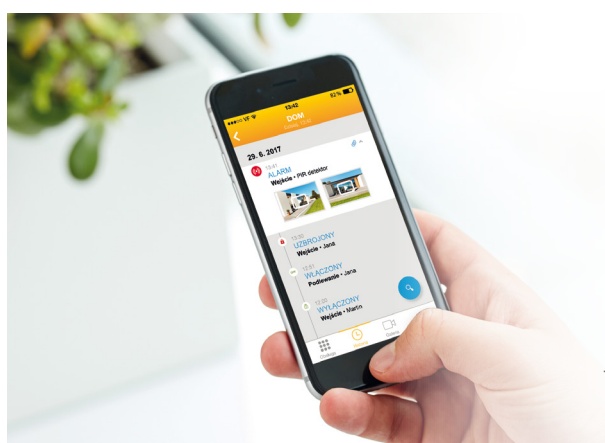

Kamery IP do weryfikacji wideo

Nowe kamery wchodzą w skład systemu alarmowego JABLOTRON 100. Dzięki temu w przypadku jakiegoś zdarzenia w obiekcie cała sytuacja zostanie nagrana, a system natychmiast poinformuje o tym użytkownika.

JI-111C

Szyfrowana komunikacja z chmurą

JI-112C

Szybka instalacja w ciągu kilku minut

Prosty montaż

Kamerę można bez trudu zainstalować w kilku prostych krokach. Przed przymocowaniem kamery do ściany należy zeskanować jej kod. System automatycznie ustawi kamerę, a Państwo muszą jedynie przypisać jej nazwę w aplikacji MyCOMPANY.

Informacja za pośrednictwem aplikacji MyJABLOTRON

Sekwencja wideo

1-minutowe nagranie każdego zdarzenia

Nagranie 3- lub 7-dniowe

Nagranie wielodniowe w okresach nieobecności

Streaming na żywo

Monitoring w czasie rzeczywistym online