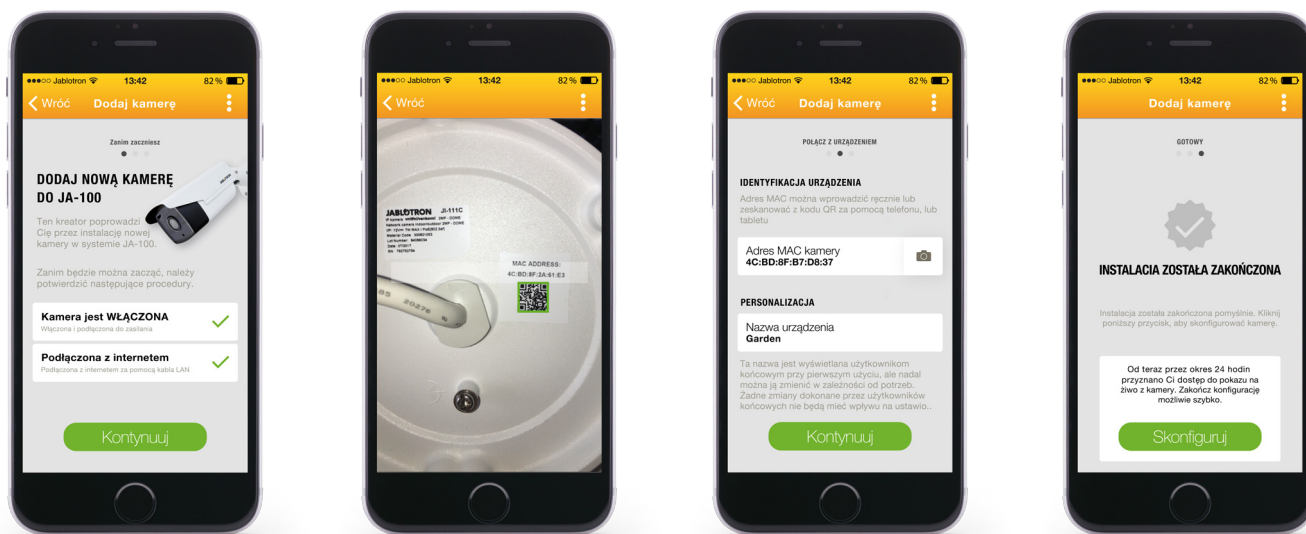

Kamery IP do weryfikacji wideo

Nowe kamery wchodzą w skład systemu alarmowego JABLOTRON 100. Dzięki temu w przypadku jakiegoś zdarzenia w obiekcie cała sytuacja zostanie nagrana, a system natychmiast poinformuje o tym użytkownika.

JI-111C

Szyfrowana komunikacja z chmurą

JI-112C

Szybka instalacja w ciągu kilku minut

Prosty montaż

Kamerę można bez trudu zainstalować w kilku prostych krokach. Przed przymocowaniem kamery do ściany należy zeskanować jej kod. System automatycznie ustawi kamerę, a Państwo muszą jedynie przypisać jej nazwę w aplikacji MyCOMPANY.

Informacja za pośrednictwem aplikacji MyJABLOTRON

Sekwencja wideo

1-minutowe nagranie każdego zdarzenia

Nagranie 3- lub 7-dniowe

Nagranie wielodniowe w okresach nieobecności

Streaming na żywo

Monitoring w czasie rzeczywistym online